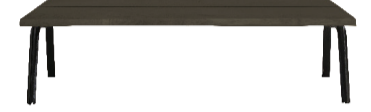

트로 커피 테이블
[17061] 1400 x 600 x 380 1,250,000 원
● Ebonised